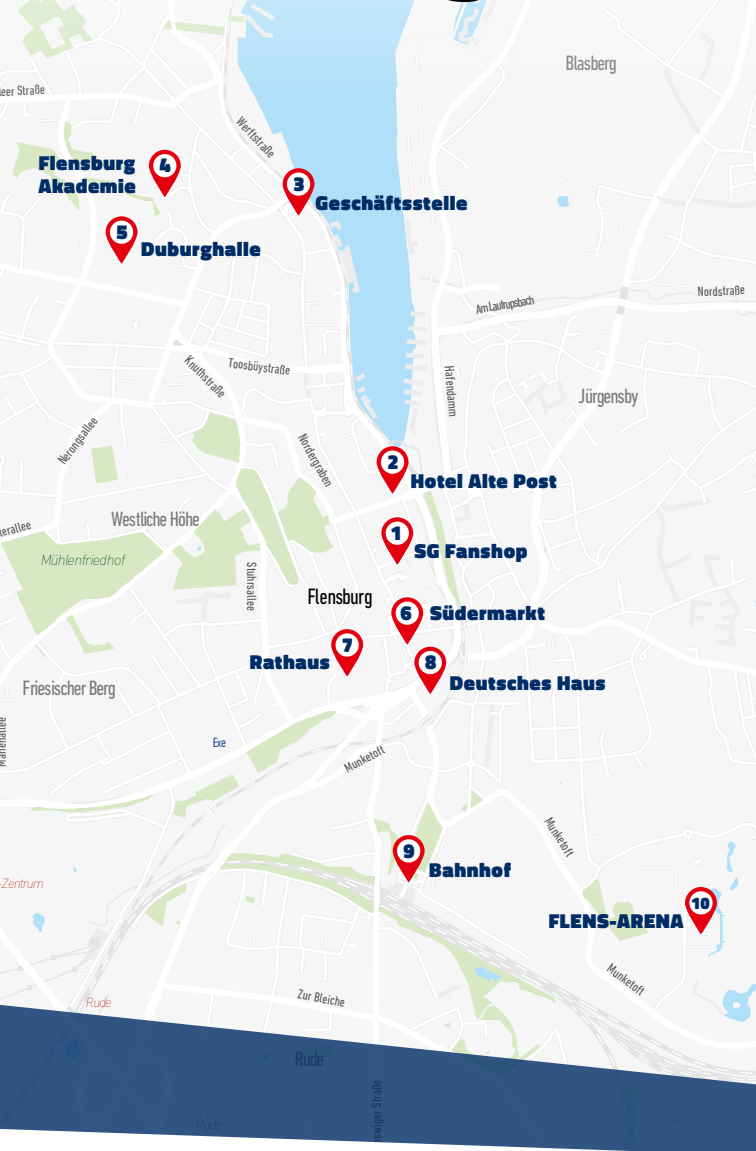

# Stadtkarte Flensburg

## Wie funktioniert SG mal spazieren eigentlich?

Du bist in Flensburg zu Besuch oder wohnst hier und möchtest die Stadt besser kennenlernen? Du möchtest erfahren, warum einige Orte eine ganz besondere Bedeutung für unseren Verein und die Stadt Flensburg haben? Dann mach Dich am besten gleich auf den Weg! Beachte dabei nur folgende Schritte:

1. Station finden
2. Schild an der jeweiligen Station ausfindig machen
3. QR-Code mit dem Mobiltelefon scannen
4. Unserer SG Legende lauschen
5. Erfahren, was die Station für die SG und die Stadt Flensburg so besonders macht

# SG mal Spazieren

- 1) SG Fanshop**  
Nikolaistraße 8
- 2) Hotel Alte Post**  
Rathausstraße 2
- 3) Geschäftsstelle**  
Schiffbrücke 66
- 4) Flensburg Akademie**  
Jens-Due-Weg 1
- 5) Duburghalle**  
Waldstraße 20
- 6) Südermarkt**  
Südermarkt Flensburg
- 7) Rathaus**  
Rathausplatz 1
- 8) Deutsches Haus**  
Berliner Platz 1
- 9) Bahnhof**  
Am Bundesbahnhof 5
- 10) FLENS-ARENA**  
Campusallee 2